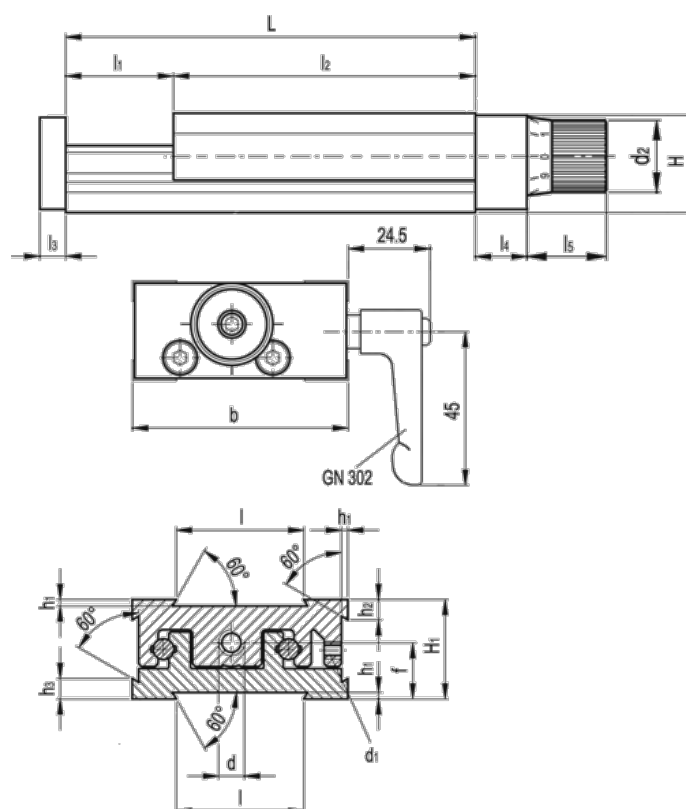

Varenummer: 20771023
 Beskrivelse: Justerbar slædeenhed
 GN 900-80-220-100-D-2

Mål

b = 80	h2 = 10.0
d = M8x1	h3 = 10.0
d1 = M5	l = 50
d2 = 22	L - l1 = 220-100
f = 20.5	l2 = 120
H = 35.5	l3 = 8
h1 = 2.0	l4 = 16
H1 = 36	l5 = 24